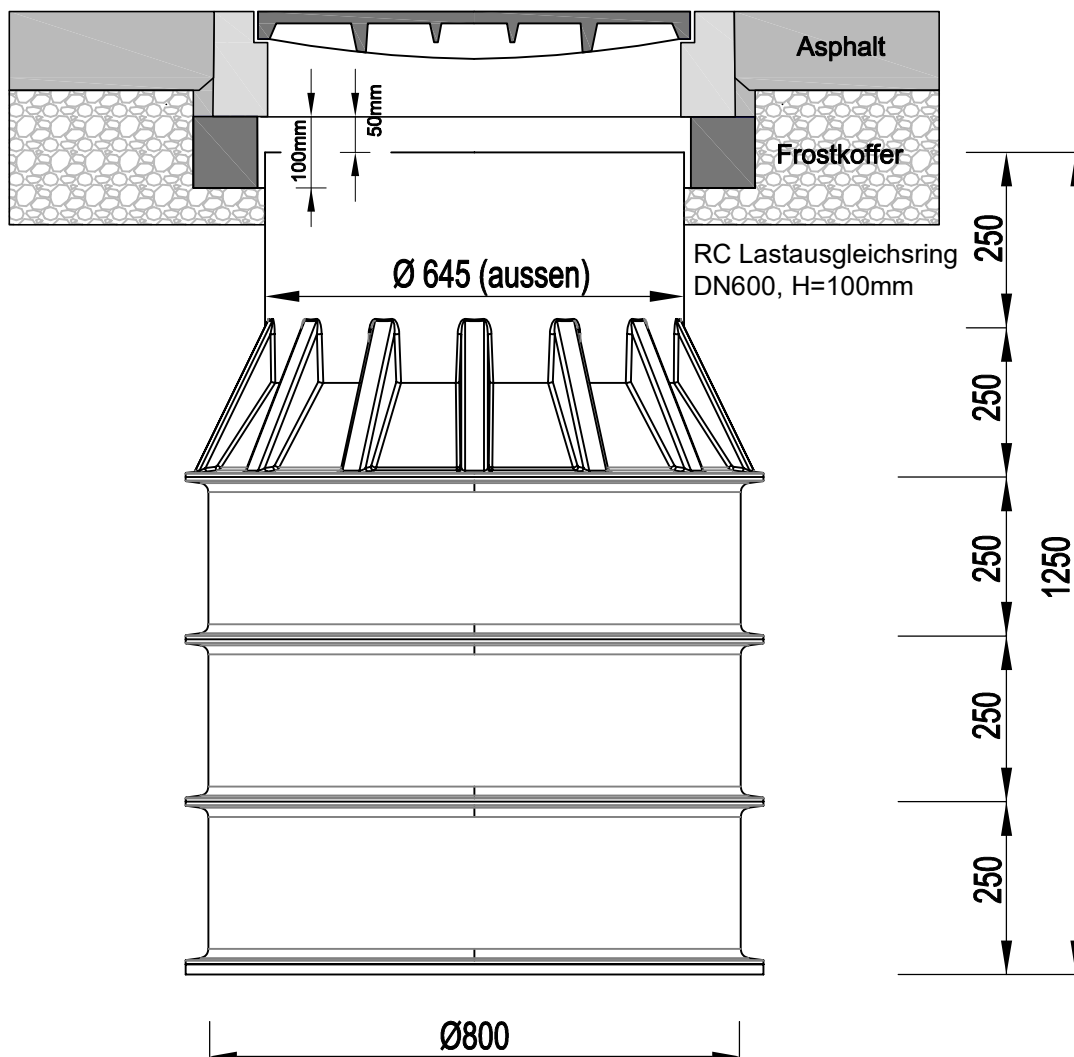

BEGU bzw. Guss Schachtabdeckung DN600 Klasse A15-D400

TYPENPLAN

PE-Kabelschacht DN800-1250 mit
BEGU bzw. Guss Schachtabdeckung DN600, A15-D400

Maßstab: o.M.

Datum 05.2024

Gz: GreGugg