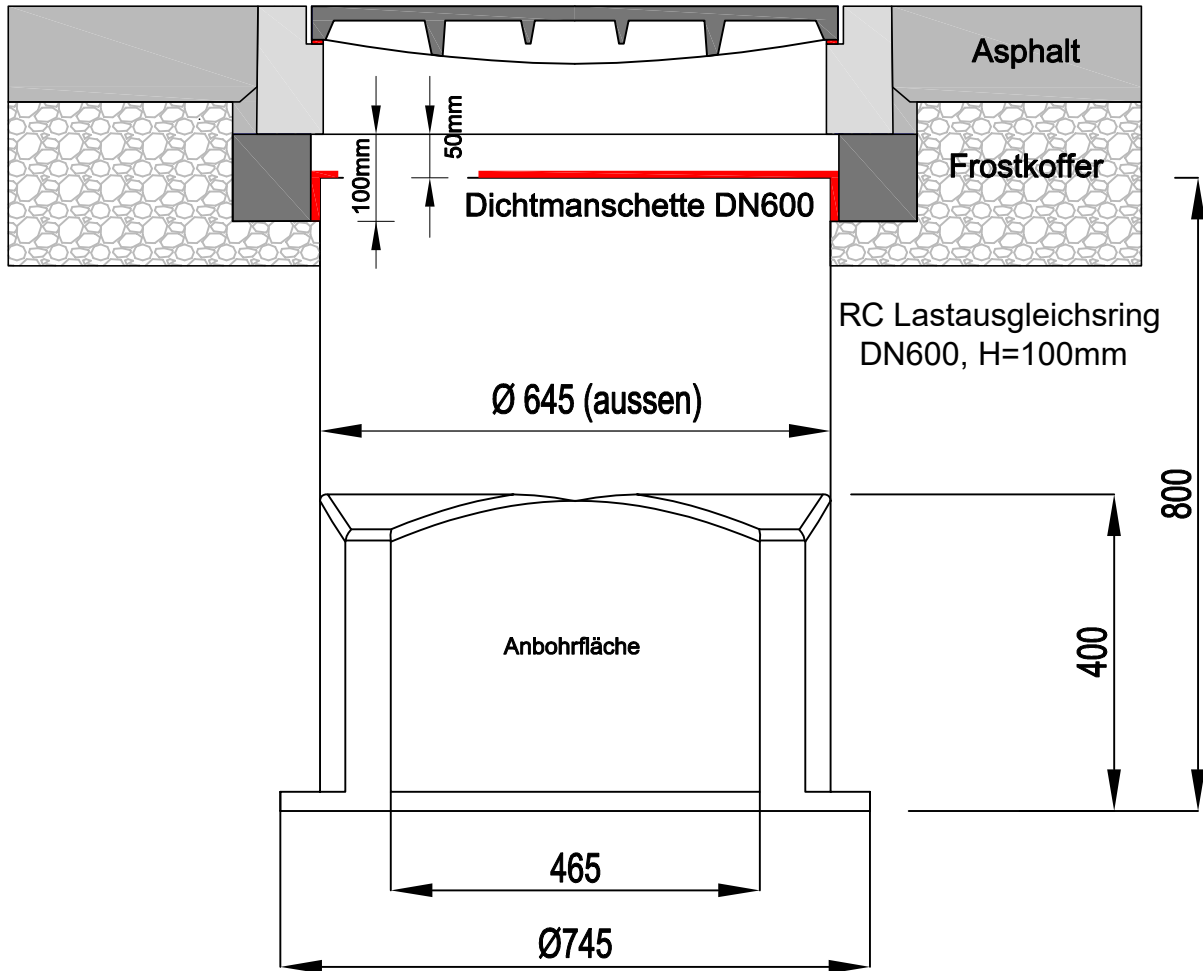

BEGU bzw. Guss Schachtabdeckung  
DN600, Klasse A15-D400  
tagwasserdichte Ausführung

## TYPENPLAN

PE-Kabelschacht DN600-800 mit tagwasserdichter  
BEGU bzw. Guss Schachtabdeckung DN600, A15-D400

Maßstab: o.M.

Datum 05.2024

Gz: GreGugg